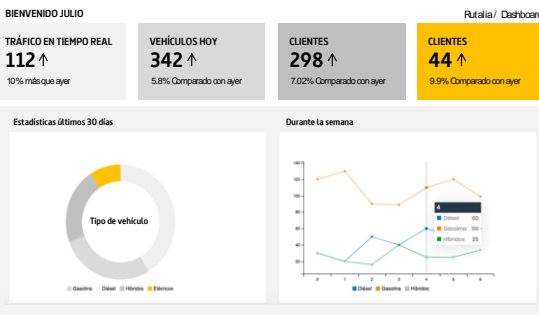

Para más información:

- www.knowdle.ai
- +34 910 800 000
- info@knowdle.com