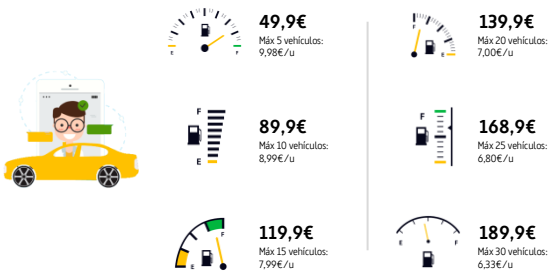

Además, permite:

- Análisis en tiempo real de los precios de las gasolineras que hay a lo largo de las rutas de sus flotas.
- Recomendación de la estación de servicio con los mejores precios adaptados a sus necesidades y gustos.
- Análisis del consumo medio y otros ratios en base a la comparación inteligente con otros vehículos similares.
- Alarmas sobre desviaciones en los consumos de su vehículo que lleven a la mejora de los rendimientos y optimización de sus costes de mantenimiento.
- Configurable a las reglas de su empresa.
- Capacidad de aprendizaje de la aplicación con el uso mejorando día a día las prescripciones y recomendaciones.
- Obtención de las mejores promociones adaptadas a cada usuario, empleado u equipos y a sus necesidades en función de su localización.
- Integrable con los sistemas existentes en su organización.

Modalidades del servicio

Club de conductores cuenta con una serie diferenciada de modalidades de licencias, a fin de que seleccione la que mejor se adapta a su necesidad:

Optimización de Costes

Planes para Negocios B2B